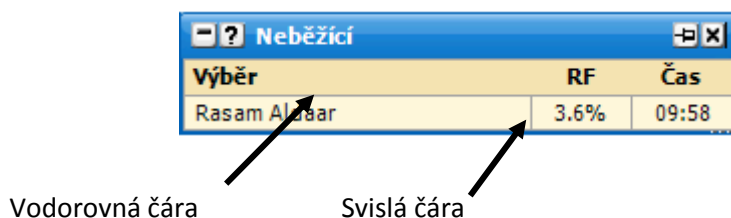

Neběžící

Okno „Neběžící“ je zobrazeno jen v případě, že jsou v aktuálně otevřeném dostihu nějaké neběžící koně. Svinuté okno „Neběžící“ zobrazuje ve své horní liště počet neběžících koní.

Dokované okno Neběžící

Počet neběžících koní

Rozvinuté okno „Neběžící“ zobrazuje jméno odstoupeného koně, jeho redukční faktor a čas, kdy odstoupil. Kliknutí pravým tlačítkem myši na horní lištu okna otevře následující menu:

Nedokované okno Neběžící se zobrazeným menu

- **Vodorovné čáry mřížky** – zapne/vypne vodorovné čáry v mřížce.
- **Svislé čáry mřížky** – zapne/vypne svislé čáry v mřížce.

Nedokované okno Neběžící se zobrazenými vodorovnými a svislými čarami