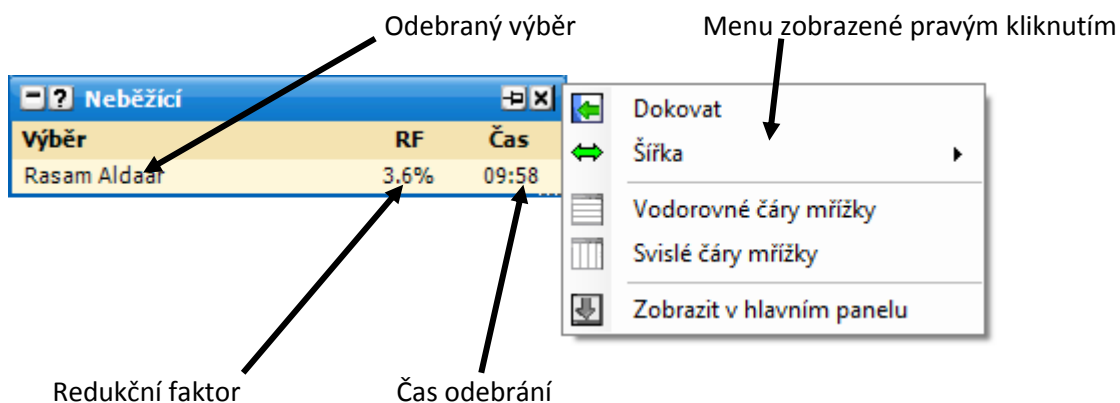

Neběžící

Okno „Neběžící“ je zobrazeno jen v případě, že jsou v aktuálně otevřeném dostihu nějaké neběžící koně. Svinuté okno „Neběžící“ zobrazuje ve své horní liště počet neběžících koní.

Dokované okno Neběžící

Počet neběžících koní

Rozvinuté okno „Neběžící“ zobrazuje jméno odstoupeného koně, jeho redukční faktor a čas, kdy odstoupil. Kliknutí pravým tlačítkem myši na horní lištu okna otevře následující menu:

Nedokované okno Neběžící se zobrazeným menu

- **Vodorovné čáry mřížky** – zapne/vypne vodorovné čáry v mřížce.
- **Svislé čáry mřížky** – zapne/vypne svislé čáry v mřížce.

Nedokované okno Neběžící se zobrazenými vodorovnými a svislými čarami